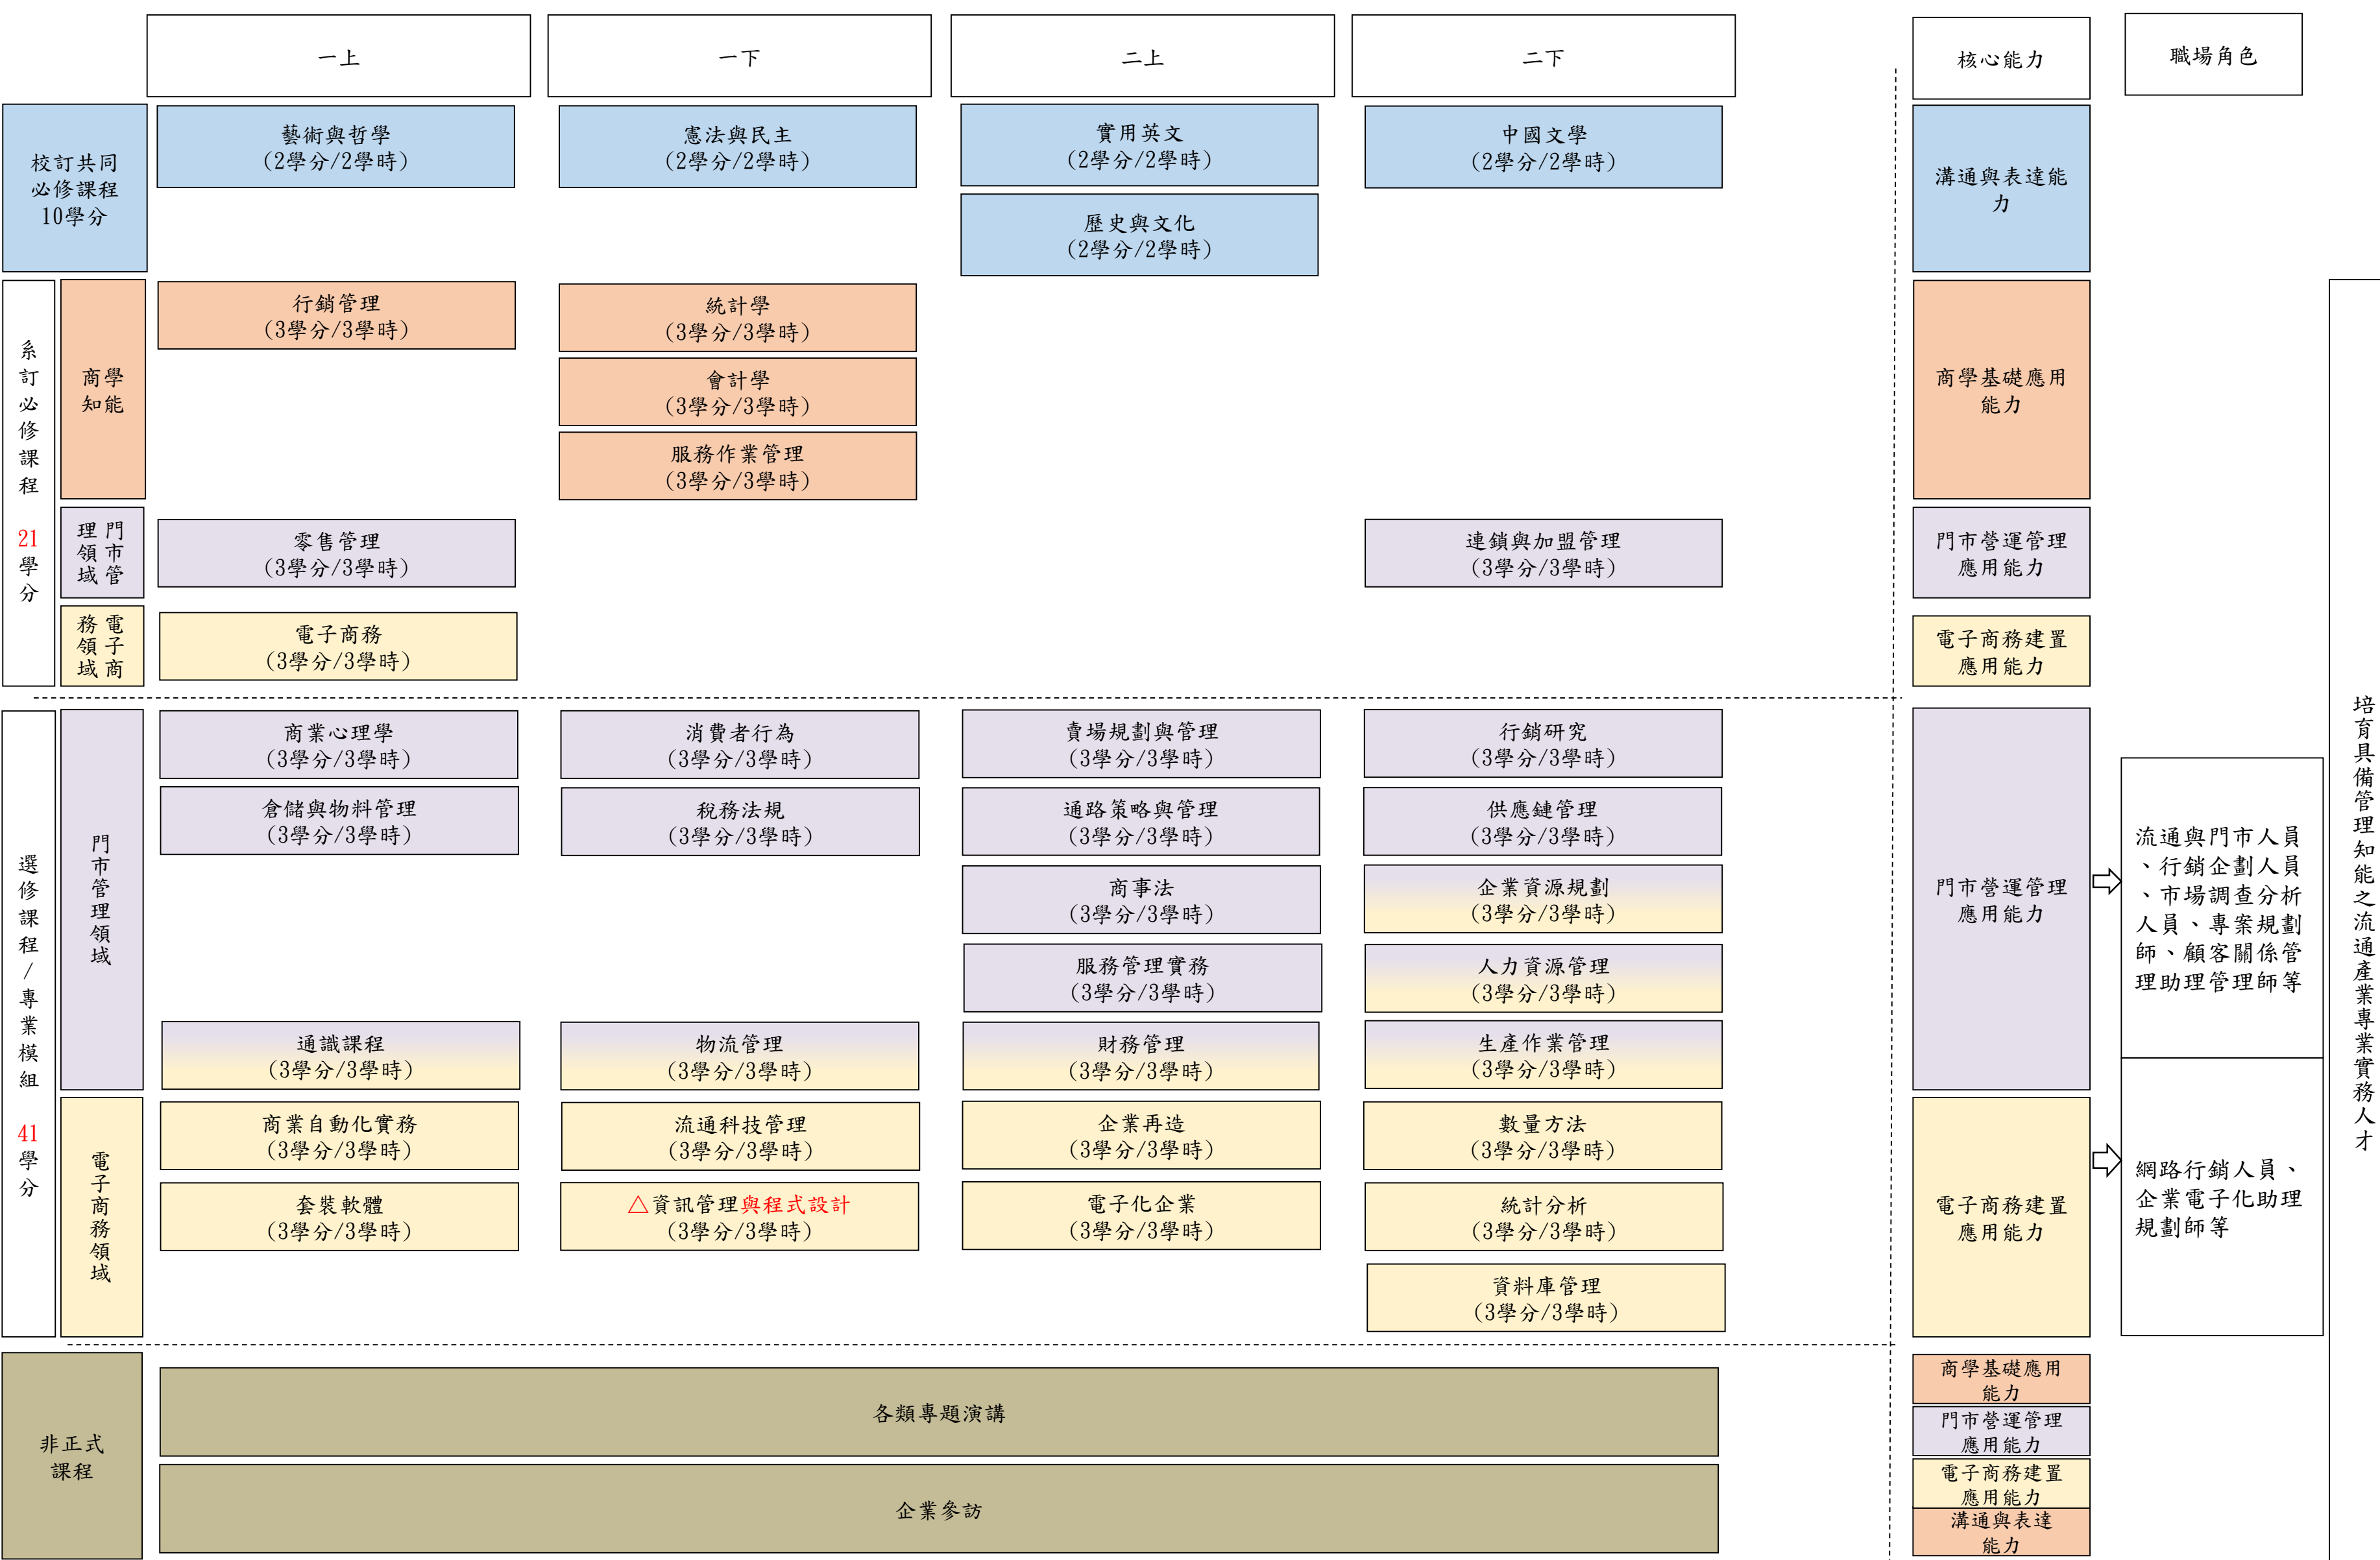

# 國立勤益科技大學流通管理系所進修部二年制流通管理系

# 111 學年度課程地圖

本課程地圖僅限於ACCSB認證單位  
參考用。非經同意，禁止轉載。

- 【修課規定】**
- 畢業總學分為 72 學分，包括：校訂必修 10 學分、系訂必修 21 學分，合計必修 31 學分、選修至少 41 學分。
  - 選修通識課程包含性別平等、智慧財產權、海洋教育等相關課程；選修通識課程由通識學院協助開設。
  - 選修課程規劃為【門市管理領域】與【電子商務領域】。
  - 課程名稱前有標示「△」符號者，為程式設計課程，屬必選課程。